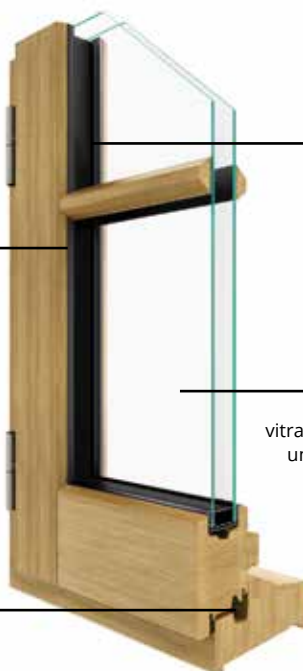

Faites votre choix...

- Menuiserie à recouvrement
- Moulure aspect solin de mastic intérieur / extérieur

- Menuiserie à recouvrement
- Moulure à doucine intérieur / Aspect solin de mastic extérieur

- Menuiserie mouton et gueule de loup
- Moulure à doucine intérieur / Aspect solin de mastic extérieur

3
STYLES

LES ESSENCES DE BOIS

Les essences de bois

Notre choix s'est porté sur des essences **naturellement durables** ne nécessitant pas de traitements nuisibles à votre environnement. Nos menuiseries sont lasurées, prépeintes ou laquées avec des produits à l'eau, sans solvant.

Chêne certifié PEFC™
Densité moyenne 900 kg/m³. Versions lamellé-collé. Disponible sur les gammes SYLe.

Mélèze certifié FSC®
Densité moyenne 600 kg/m³. Versions lamellé-collé ou lamellé-collé-abouté. Disponible sur les gammes SYLe (sauf Louvre).

Mouvingui certifié FSC® Égalisateur de teinte jaune. Densité moyenne 800 kg/m³. Version massif sur la gamme SYLe.

Une conception moderne au service de la performance

Étanchéité

Joint U portefeuille noir en périphérie du vitrage qui garantit une double étanchéité intérieur/extérieur sans utilisation de silicone

L'assemblage

Grâce au procédé d'assemblage mécanique, les différents profils sont finis avant montage offrant ainsi une durée de vie maximale

Performance optimale

Double joint d'étanchéité sur ouvrant et sur dormant pour un haut niveau de performance : A*4 (meilleure performance du marché)

Vitrage

Vitrage de 28mm : permet de concilier l'utilisation de vitrages acoustiques ou de protection tout en maintenant un haut niveau d'isolation thermique ($U_w = 1,3w/(m^2.K)$ en dimensions Acotherm)